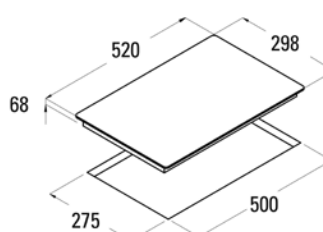

Kaasutaso
Koodi: LC1302BK

Induktiotaso
Koodi: IB302BK