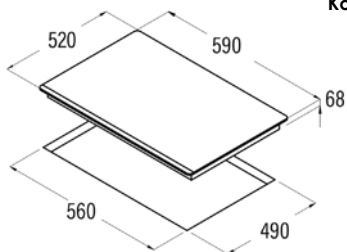

Induktiotaso
Koodi: IB604BK

Induktiotaso
Koodi: IF6002BK