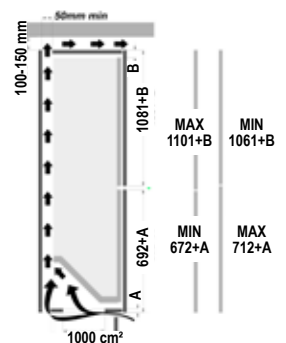

Astianpesukone
Koodi: LVI45009