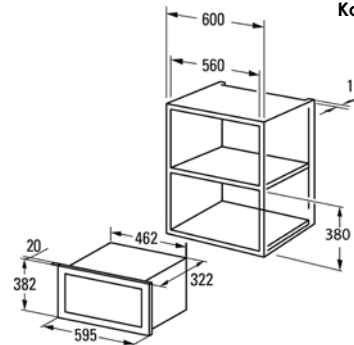

Induktiotaso
Koodi: IB6304BK

Mikroaaltouuni
Koodi: MMA20WH