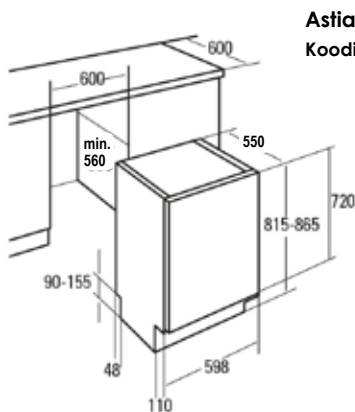

Astianpesukone
Koodi: LVI60014