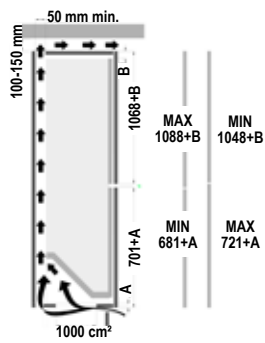

Astianpesukone
Koodi: LVI60014