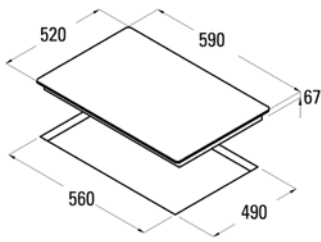

Kaasutaso
Koodi: CI631BK