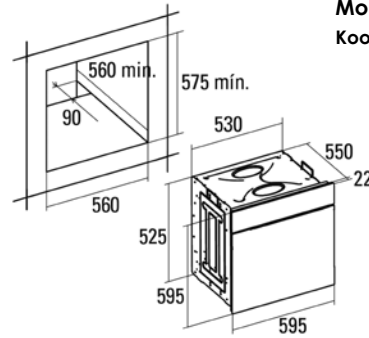

Monitoimi-uuni
Koodi: MD7010BK