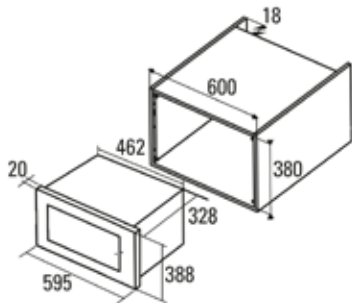

Mikroaaltouuni
Koodi: MC20DENC