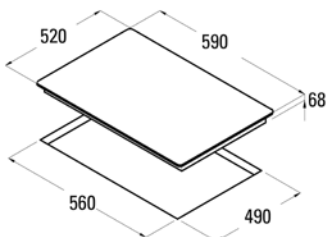

Keraaminen taso
Koodi: T604