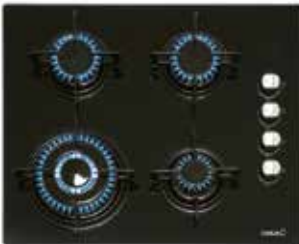

- 4 keittoaluetta
  - Etuoikea: teho 1 kW
  - Takaoikea: teho 1,75 kW
  - Etuvasen: teho 3 kW
  - Takavasen: teho 1,75 kW
- Musta lasipinta
- Emaloidut keittotuet
- Isokokoiset tehosäätimet

Kaasutaso

- Automaattinen sytytys
- Liekinvarmennin
- Maakaasusuuttimet
  - Varaosana mukana vaihdettavat nestekaasusuuttimet
- Kokonaisteho 7,5 kW
- Mitat LxSxK (cm) 59x51x5,2

Koodi: CI631BK