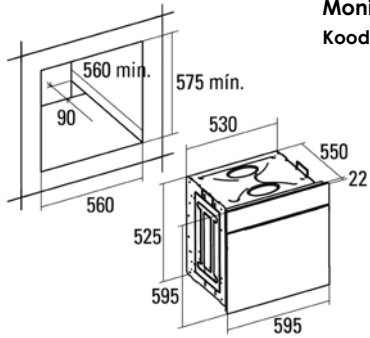

Monitoimi-uuni
Koodi: MD7010WH