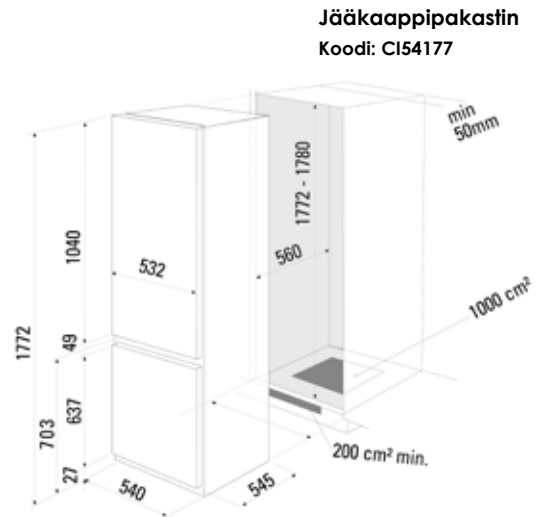

Induktiotaso
Koodi: IB6304BK

Induktiotaso
Koodi: IB604BK

Induktiotaso
Koodi: IB302BK

Keraaminen taso
Koodi: T604

Keraaminen taso
Koodi: TD302

Kaasutaso
Koodi: CI631BK

Kaasutaso
Koodi: LC1302BK

Jääkaappipakastin
Koodi: CI54077